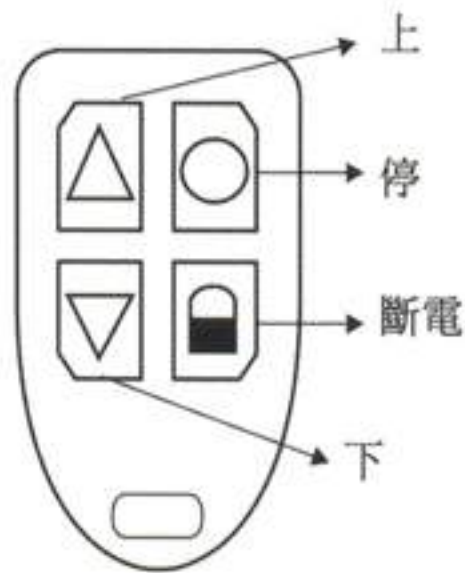

微電腦控制箱

- 可外接電眼、警報器等防盜器材，擴充性佳。

遙控器

- 採滾動變碼方式控制，無法被盜拷，保障您的居家安全。

手動、電動切換裝置

- 遇停電或緊急狀況，扳動此開關，可輕鬆開關捲門。

門片規格

鋁合金門片