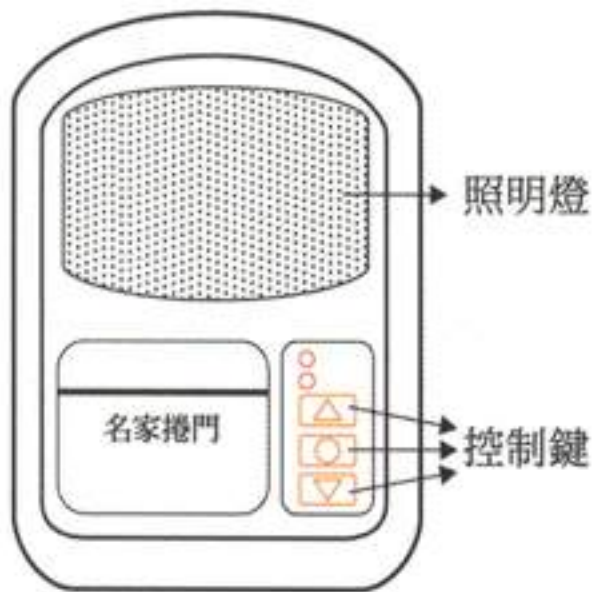

微電腦控制箱

- 可外接電眼、警報器等防盜器材，擴充性佳。

遙控器

- 採滾動變碼方式控制，無法被盜拷，保障您的居家安全。

手動、電動切換裝置

- 遇停電或緊急狀況，扳動此開關，可輕鬆開關捲門。

門片規格

鋁合金門片