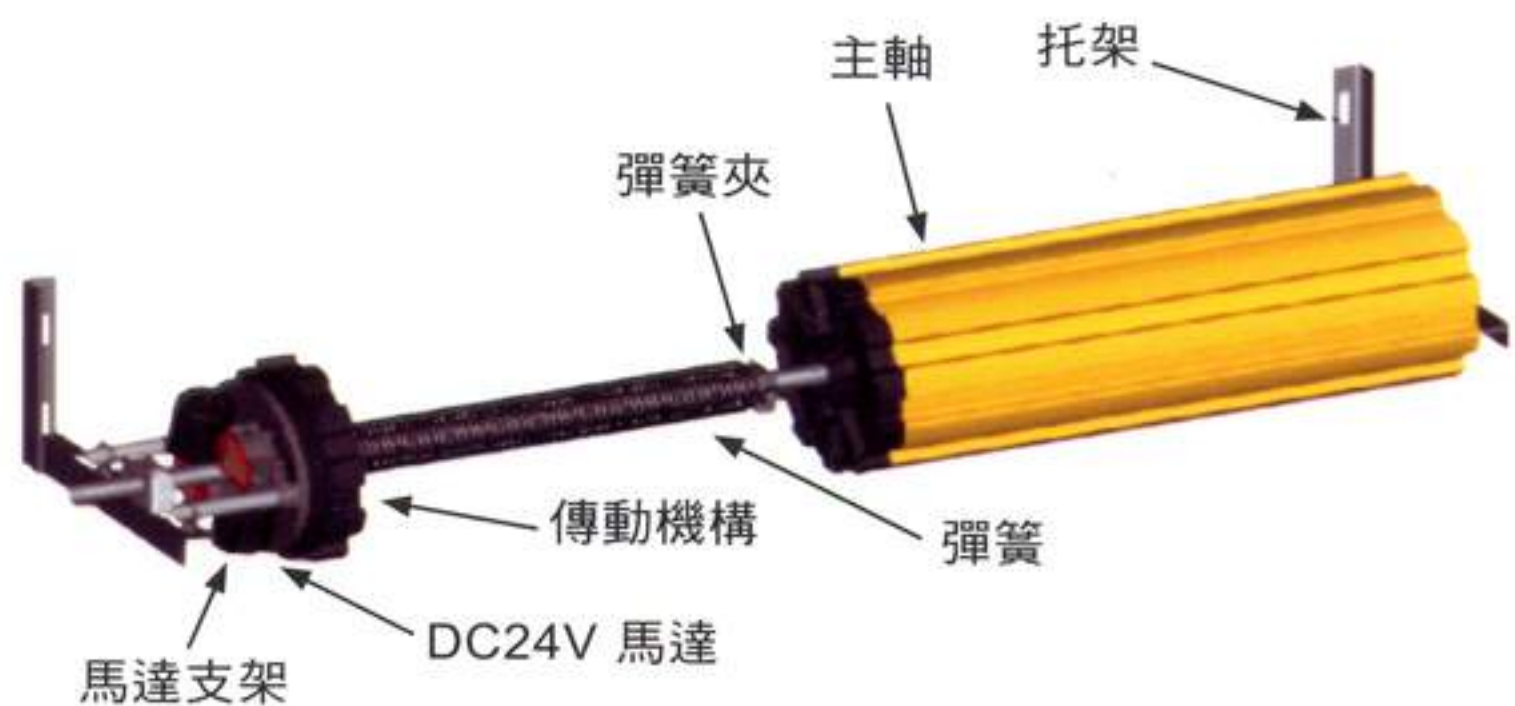

智慧型配件系列

高品質、高性能，物超所值；是您最佳的選擇！

- 可外接電眼、警報器等防盜器材，擴充性佳。

- 採滾動變碼方式控制，無法被盜拷，保障您的居家安全。

- 遇停電或緊急狀況，扳動此開關，可輕鬆開關捲門。

門片規格

內帶式馬達