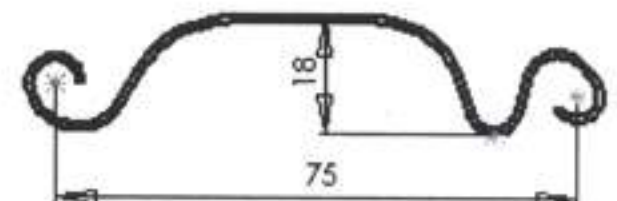

智慧型配件系列

高品質、高性能，物超所值；是您最佳的選擇！

- 可外接電眼、警報器等防盜器材，擴充性佳。

- 採滾動變碼方式控制，無法被盜拷，保障您的居家安全。

- 遇停電或緊急狀況，扳動此開關，可輕鬆開關捲門。

門片規格

不銹鋼門片

內帶式馬達