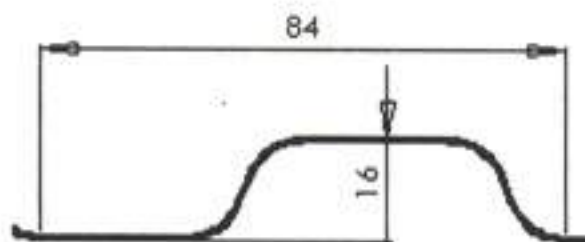

微電腦控制箱

- 可外接電眼、警報器等防盜器材，擴充性佳。

遙控器

- 採滾動變碼方式控制，無法被盜拷，保障您的居家安全。

手動、電動切換裝置

- 遇停電或緊急狀況，扳動此開關，可輕鬆開關捲門。

門片規格

鋁合金門片