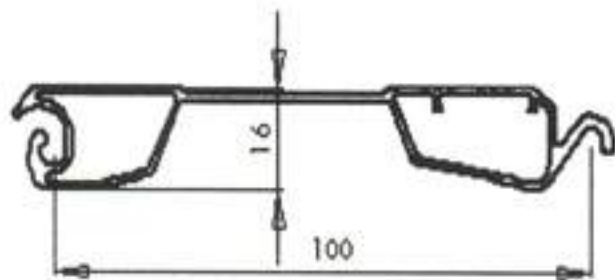

微電腦控制箱

- 可外接電眼、警報器等防盜器材，擴充性佳。

遙控器

- 採滾動變碼方式控制，無法被盜拷，保障您的居家安全。

手動、電動切換裝置

- 遇停電或緊急狀況，扳動此開關，可輕鬆開關捲門。

門片規格

鋁合金門片